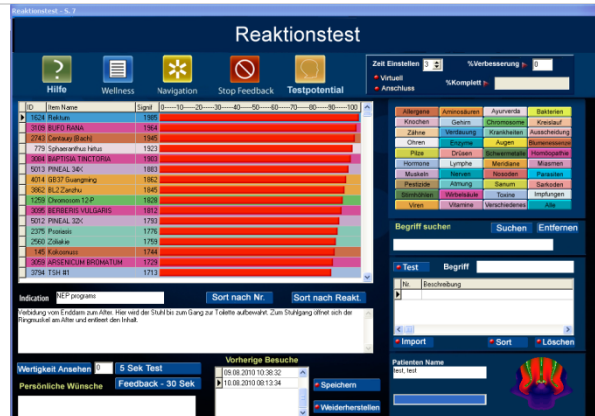

1.3 Sie haben nun die Analyse vorliegen

Klicken Sie mit der **rechten Maustaste** auf einen **Begriff**