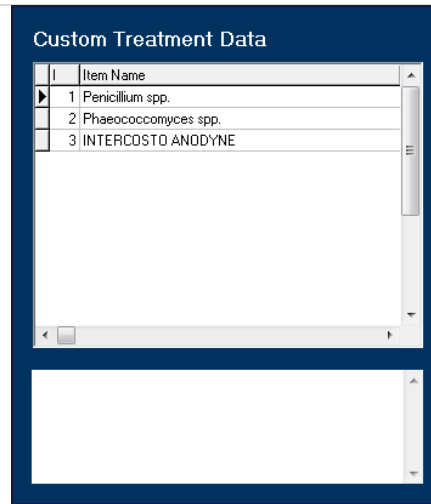

### 1.2 Starten Sie den Test

### 1.3 Sie haben nun die Analyse vorliegen

Klicken Sie mit der **rechten Maustaste** auf einen **Begriff**

### 1.4 Nun haben Sie Ihre getesteten Begriffe in einem separaten Fenster

**1.5** Mit einem **linken Mausklick** auf den Begriff und anschließend mit einem Klick auf den **hinzufügen Button**, können Sie die Begriffe in **das Kunden Behaltungs Fenster** schieben.