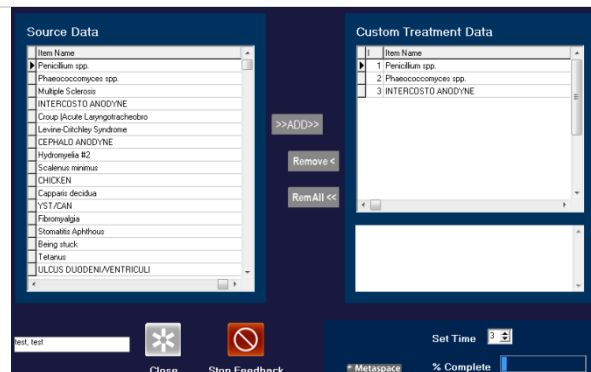

1.7 Mit dem **“Stopp Feedback” Button** können Sie Behandlung unterbrechen.

Mit dem **Exit Button** können Sie **zum Reaktions Test zurückkehren**.