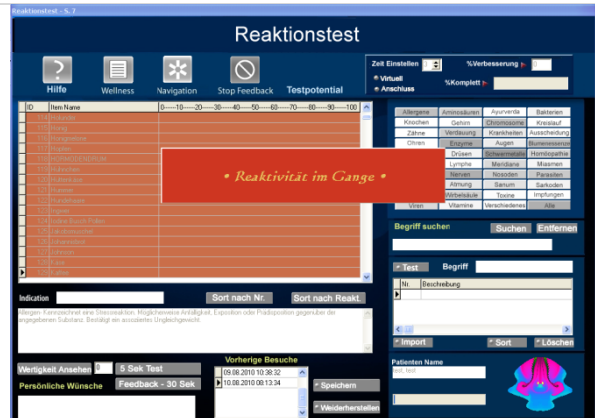

Die neuen Features in der L.I.F.E. Software Version Life Pro 12.08.2010 REL4

Mithilfe der folgenden Seiten präsentieren wir Ihnen die neuen Features in der neuen L.I.F.E. Software Version Life Pro 12.08.2010 REL4

Neuheiten im Reaktions Test

Sie können eigen gewünschte Begriffe für Behandlung im Reaktion Test wählen

1.1 Gehen Sie in den **Reaktion Test**

1.2 Starten Sie den Test